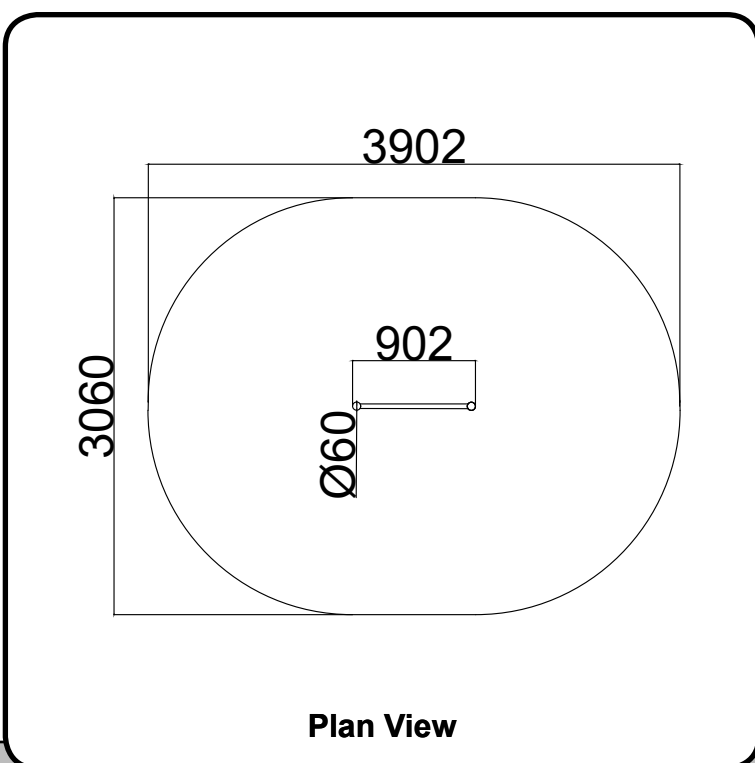

### Technical Information

<b>Product Code</b>
<i>FZ103</i>
<b>Equipment Size</b>
<i>902L x 60W x 2050H</i>
<b>Minimum Space</b>
<i>3060 x 3902</i>
<b>Exercise Type</b>
<i>Strength &amp; Toning</i>